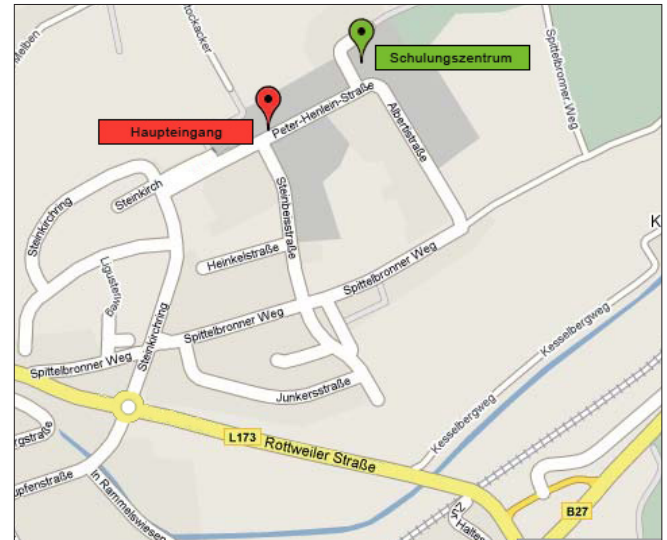

## SO FINDEN SIE ZU UNS:

### VON STUTTART

Autobahn A 81 Richtung Singen bis Abfahrt Villingen-Schwenningen. Bundesstraße B 27 in Richtung Schwenningen bis zur Abfahrt Schwenningen/Ost. Dann stadteinwärts am Kreisverkehr rechts in das Industriegebiet abbiegen. Immer der abknickenden Vorfahrtsstraße folgen bis zum Waldmann Haupteingang oder Schulungszentrum.

### VON OFFENBURG

Über Bundesstraße B 33 bis Abfahrt Villingen/Mitte in Richtung Schwenningen (Hinweisschilder). Geradeaus durch Schwenningen bis zur Rottweiler Straße. Am Kreisverkehr links in das Industriegebiet Schwenningen/Ost abbiegen. Immer der abknickenden Vorfahrtsstraße folgen bis zum Waldmann Haupteingang oder Schulungszentrum.

### VON ZÜRICH

Auf der Bundesstraße B 27 bis Kreuz Bad Dürheim. Dann nach rechts abbiegen. Ausfahrt Schwenningen/Ost. Der B 27 Richtung Stadtmitte bis zum Kreisverkehr. Rechts in das Industriegebiet abbiegen. Immer der abknickenden Vorfahrtsstraße folgen bis zum Waldmann Haupteingang oder Schulungszentrum.