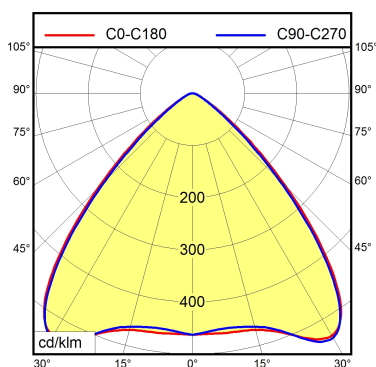

CE

RST 20i5 Einbau

Uitrusting	LED
Voeding	EVA dimbaar digitaal DALI
Aansluitwaarden	220-240 V, 50/60 Hz
Opgenomen vermogen	ca. 90 W
Vermogensfactor	ca. 0,987
Optiek	W Optiek, breedstralend
Lichtstroom verlichtingsarmatu	approx. 15.000 lm
Armaturen lichtopbrengst	ca. 167 lm/W
Lichtverdeling	direct, breedstralend
Direct aandeel	ca. 100 %
Stralingshoek	88°
Lichtkleur	neutraalwit
Kleurtemperatuur	ca. 5.000 K
Kleurweergave (Ra)	>= 80
Kleurtolerantie LED	< 3 SDCM
Anti-verblinding	Optiek met facetstructuur
Luminantie (L65)	<= 4700 cd/m ²
UGR-klasse (4H 8H)	<= 22
Veiligheidsklasse	IP 65
Beschermingsklasse	I
Techniek	DALI; traploos dimbaar
Behuizing	Aluminium; 8; wa
Afdekking	Acryl, glashelder
Gewicht (netto)	ca. 8,2 kg
Netzkabel	Verbindingsstekker; RST 20i5 Einbau
Bevestiging	afzonderlijk verkrijgbaar
Toebehoren	Verbindingsdoos (RST 20i5)
Minimum omgevingstemperatuur	-30 °C
Maximum omgevingstemperatuur	+70 °C
Siercontrastkleur	diepzwart
Levensduur LED	3