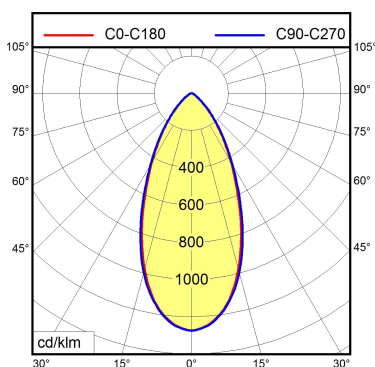

RST 20i5 Einbau

Uitrusting	LED
Voeding	EVA dimbaar digitaal DALI
Aansluitwaarden	220 - 240 V; AC; 50 Hz; 60 Hz
Opgenomen vermogen	ca. 262 W
Vermogensfactor	ca. 0,981
Lichtstroom verlichtingsarmatu	circa 40.000 lm
Armaturen lichtopbrengst ¹⁾	ca. 152 lm/W
licht type/lichte kleur	neutraal wit
Kleurtemperatuur	ca. 5.000 K
Kleurweergave	Ra ≥ 80
Lichtverdeling	smal-licht; direct; symmetrisch; ca. 100 %
Stralingshoek	48 °
Kleurtolerantie LED	< 3 SDCM
Anti-verblinding	Optiek
Luminantie (L65)	≤ 7.800 cd/m ²
UGR-klasse (4H 8H; EN 12464-1)	≤ 22
Veiligheids-/Bescherminingsklass	IP 65; K I
Techniek	traploos dimbaar; DALI
Bediening	extern
Behuizing	Aluminium; Gepoedercoat; blank aluminiumkleurig
Afdekking Verlichtingsmiddel	Acryl (PMMA); glashelder
Netzkabel	Verbindingssteker; RST 20i5 Einbau
Bouwworm	Aanbouwversie
Bevestiging	afzonderlijk verkrijgbaar
Toebehoren	Verbindingsdoos (RST 20i5)
Omgevingstemperatuur min/max	-30 °C; 50 °C
Siercontrastkleur	diepzwart
Levensduur LED	L80B50 60.000h
EAN	4013330049478
Gewicht zonder/incl. verpakking	10,8; ca. 13,6 kg
Afmetingen verpakking	ca. 642 mm; 525 mm; 250 mm