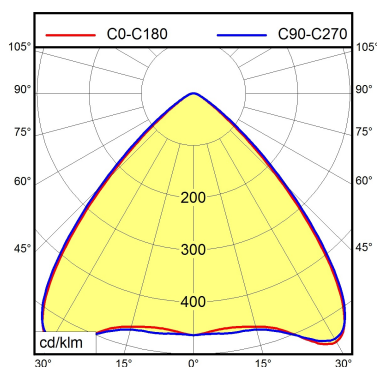

RST 20i5 Einbau

Uitrusting	LED
Voeding	EVA dimbaar digitaal DALI
Aansluitwaarden	220 - 240 V; AC; 50 Hz; 60 Hz
Opgenomen vermogen	ca. 262 W
Vermogensfactor	ca. 0,981
Lichtstroom verlichtingsarmatu	circa 40.000 lm
Armaturen lichtopbrengst ¹⁾	ca. 152 lm/W
licht type/lichte kleur	neutraal wit
Kleurtemperatuur	ca. 4.000 K
Kleurweergave	Ra ≥ 80
Lichtverdeling	brede straal; direct; symmetrisch; ca. 100 %
Stralingshoek	88 °
Kleurtolerantie LED	< 3 SDCM
Anti-verblinding	Optiek
Luminantie (L65)	≤ 8.800 cd/m ²
UGR-klasse (4H 8H; EN 12464-1)	≤ 25
Veiligheids-/Bescherminingsklass	IP 65; K I
Techniek	traploos dimbaar; DALI
Bediening	extern
Behuizing	Aluminium; Gepoedercoat; blank aluminiumkleurig
Afdekking Verlichtingsmiddel	Acryl (PMMA); glashelder
Netzkabel	Verbindingssteker; RST 20i5 Einbau
Bouwworm	Aanbouwversie
Bevestiging	afzonderlijk verkrijgbaar
Toebehoren	Verbindingsdoos (RST 20i5)
Omgevingstemperatuur min/max	-30 °C; 50 °C
Siercontrastkleur	diepzwart
Levensduur LED	L80B50 60.000h
EAN	4013330049751
Gewicht zonder/incl. verpakking	10,8; ca. 13,6 kg
Afmetingen verpakking	ca. 642 mm; 525 mm; 250 mm