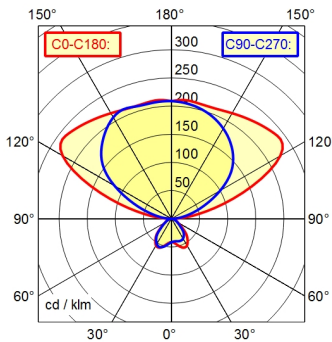

CEE 7/VII

D43 | 13.0% | 87.0%

Uitrusting

Voeding

Aansluitwaarden

Opgenomen vermogen

Vermogensfactor

Lichtstroom verlichtingsarmatu

Armaturen lichtopbrengst

licht type/lichte kleur

Kleurtemperatuur

Kleurweergave

Lichtverdeling

Direct aandeel

Kleurtolerantie LED

Anti-verblinding

LED

EVA DALI

220 - 240 V; AC; 50 Hz; 60 Hz

ca. 210 W; max. ca. 214 W

ca. 0,966

circa 30.000 lm

ca. 142 lm/W

neutraal wit