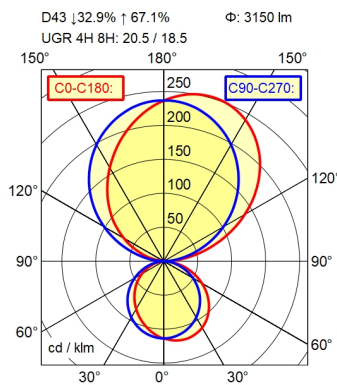

5-polig

Voeding

Aansluitwaarden

Opgenomen vermogen

Lichtstroom verlichtingsarmatu

Armaturen lichtopbrengst ¹⁾

licht type/lichte kleur

Kleurtemperatuur

Afmetingen verpakking

Bijzonderheden

EVA dimbaar digitaal

220 - 240 V; AC; 50 Hz; 60 Hz

ca. 27 W

circa 3.150 lm

ca. 116 lm/W

verstelbaar wit

ca. 6,9 kg; 3,2 kg

ca. 610 mm; 210 mm; 115 mm

DIN EN 60598-2-25; asymmetrische uitstraling; DALI last 2x; Geschikt als noodarmatuur; Externe besturing vereist voor DALI-apparaat type 6; Biodynamische verlichting VTL