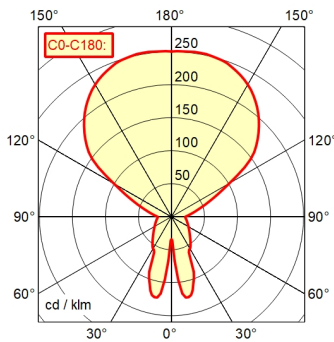

CEE 7/VII

Φ: 7050 lm

Voeding

Aansluitwaarden

Opgenomen vermogen

Lichtstroom verlichtingsarmatuur

Armaturen lichtopbrengst ¹⁾

licht type/lichte kleur

Gewicht zonder/incl. verpakking

Afmetingen verpakking

EVA

220 - 240 V; AC; 50 Hz; 60 Hz

ca. 79 W

circa 7.050 lm

ca. 89 lm/W

dynamisch wit; warm wit; daglicht wit