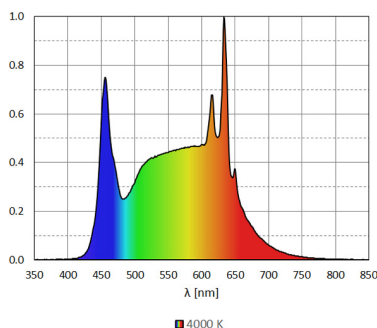

5-polig

bestyckning
driftdon
anslutningsspänning/frekvens
upptagen effekt
standby
lumen
ljusbyte¹⁾
lätt typ/ljus färg
färgtemperatur
Färgåtergivningsindex
ljusfördelning
färgtolerans LED
bländskydd
luminans (L65)
bländtal UGR (4H 8H; EN 12464-1)
kapplingsklass/skyddsklass
teknik
manövrering
hölje
kåpa illuminant
Dimningsintervall
nätanslutningsledning
infästning
Omgivningstemperatur min/max
livslängd LED
WM000009
energieffektivitetsklass
EPREL-nummer för ljuskällorna
EAN
WM000042
Förpackningens mått
särdrag