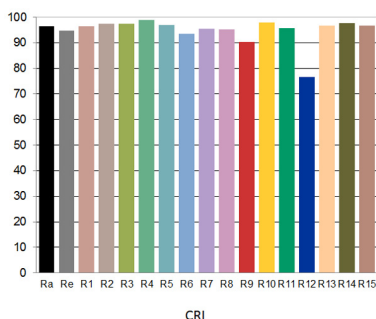

5-polig

bestyckning
driftdon
anslutningsspänning/frekvens
upptagen effekt
standby
lumen
ljusbyte¹⁾
lätt typ/ljus färg
färgtemperatur
Färgåtergivningsindex
ljusfördelning
färgtolerans LED
bländskydd
luminans (L65)
bländtal UGR (4H 8H; EN 12464-1)
kapplingsklass/skyddsklass
teknik
manövrering
hölje
kåpa illuminant
Dimningsintervall
nätanslutningsledning
infästning
Omgivningstemperatur min/max
livslängd LED
WM000009
energieffektivitetsklass
EPREL-nummer för ljuskällorna
EAN
WM000042
Förpackningens mått
särdrag

LED
HF-don dimbart digitalt DALI
220 - 240 V; AC; DC; 50 Hz; 60 Hz
ca. 103 W
ca. 0,71 W
circa 13.600 lm
ca. 132 lm/W
dynamisk vit; varm vit; dagsljus vit
ca. 4.000 K; 2.700 - 6.500 K
Ra ≥ 90; R9 ≥ 50
direkt/indirekt; ca. 30 %
< 3 SDCM
optisk film; Prismats öppning
≤ 3.000 cd/m²
≤ 16
IP 20; K I
Rörelse- och dagsljuskänsliga sensorer; steglöst dimbar; radiostyrd; EnOcean; 03; DALI extern strömbrytare
aluminium; Pulverlackerad; djupsvart
Acryl (PMMA); satin
1-100%
ca. 2 m; med öppna ledningsändar; 5-polig
Pendellängd 0,3 - 1,5 m
-10 °C; 30 °C
L90B50 50.000h
off
C; C
2371117
4013330201111
9; ca. 0 kg
ca. 0 mm; 0 mm; 0 mm
Svärmkontroll; New Office System ljuslägen; Flexibel positionering av vajerupphängningen; Flera anslutningspunkter för nätanslutningskabeln; Separat indelat: individuell justering av direkt och indirekt ljus-; Flimmerfri; App styrning; Konstant ljusflöde i färgtempe; Valfri koppling till LTX Cloud; LTX multisensor säkerställer en optimerad arbetsplats; TALK Bluetooth; TALK EnOcean; Specificerade värden gäller för ca 4 000 K