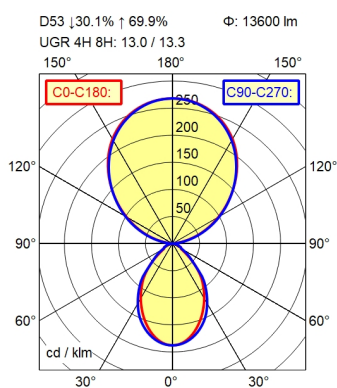

5-polig

bestyckning
driftdon
anslutningsspänning/frekvens
upptagen effekt
standby
lumen
ljusbyte¹⁾
lätt typ/ljus färg
färgtemperatur
Färgåtergivningsindex
ljusfördelning
färgtolerans LED
bländskydd
luminans (L65)
bländtal UGR (4H 8H; EN 12464-1)
kapplingsklass/skyddsklass
teknik
manövrering
hölje
kåpa illuminant
Dimningsintervall
nätanslutningsledning
infästning
Omgivningstemperatur min/max
livslängd LED
WM000009
energieffektivitetsklass
EPREL-nummer för ljuskällorna
EAN
WM000042
Förpackningens mått
särdrag