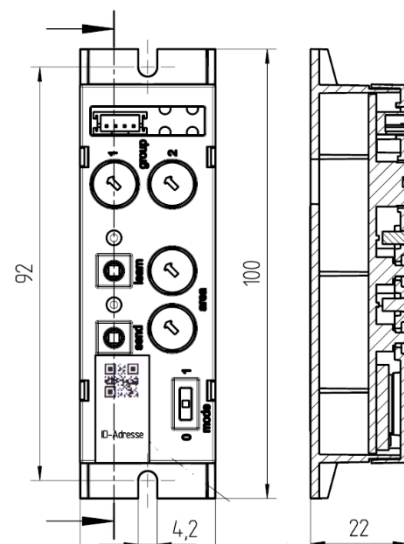

Eingangsspannung
Spannungsversorgung
Leistungsaufnahme
Schutzklasse
Schutzart
Betriebsart

5 – 6,5 V DC
über Leuchtensteuerung
max. 250mW
III
IP 20
Dauerbetrieb

**Umgebungstemperatur
im Betrieb**

0°C...60°C

Funktechnologie
Funk-Sendeempfänger
Reichweite
Sendeleistung
BT QD ID

Bluetooth Smart 4.2
2,402...2,480 GHz, GFSK, 1 Mbit/s
ca. 15 m in Gebäuden
Max. + 3,5 dBm
D037748

Besonderheit

Modul zur Schwarmsteuerung. Unterschiedliche Schwarmsteuerungsmodi sind möglich: manuelle und automatische Schwarmsteuerung.

Kompatibilität

TALK Bluetooth Modul ist mit allen Waldmann Leuchten kompatibel, die mit Steuerungen folgender Firmware-Versionen ausgestattet sind:

- Version VFP 04.9H (und höher)
- Version VFP 04.AD (und höher)

Leuchten mit TALK Bluetooth Modul können über die LIGHT ADMIN App parametrieren und konfiguriert werden.

Verfügbar für die Betriebssysteme:

- Windows (64Bit Systeme). Download unter <http://www.waldmann.com/app>
- iOS (Apple)–
- Android (Google)